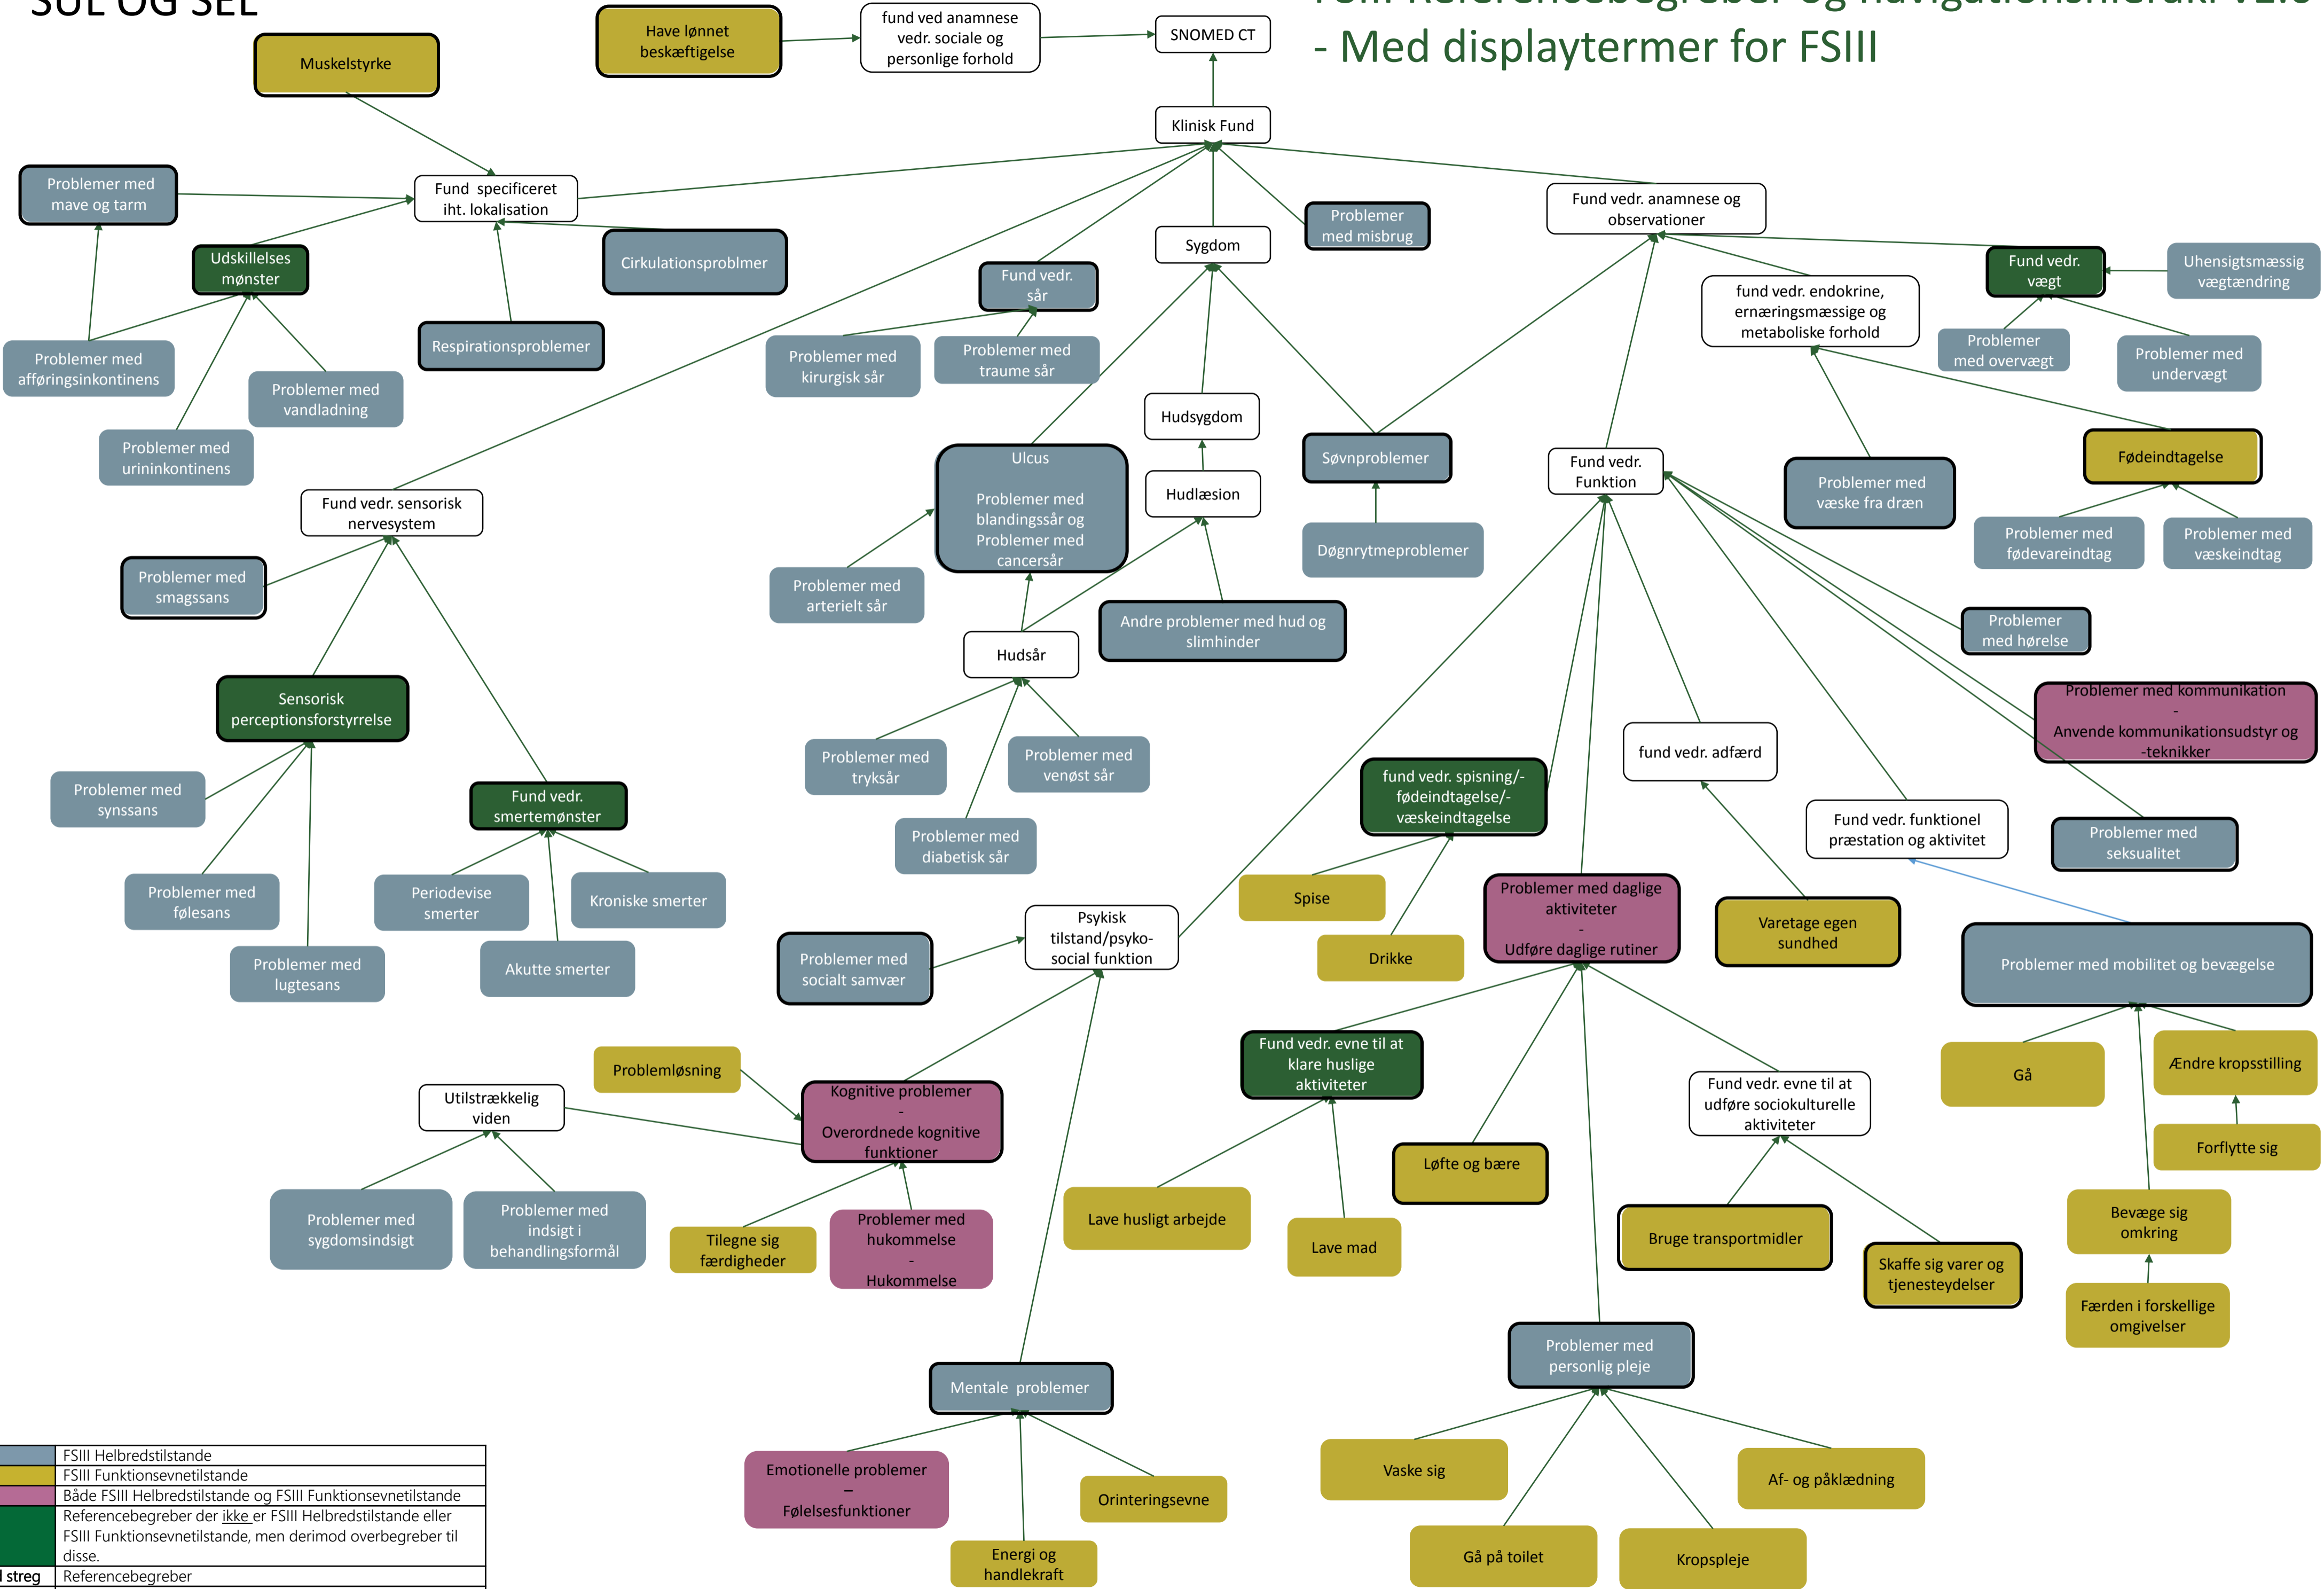

SUL OG SEL

FSIII Referencebegreber og navigationshieraki v1.0 - Med displaytermer for FSIII

	FSIII Helbredstilstande
	FSIII Funktionsevnetilstande
	Både FSIII Helbredstilstande og FSIII Funktionsevnetilstande
	Referencebegreber der ikke er FSIII Helbredstilstande eller FSIII Funktionsevnetilstande, men derimod overbegreber til disse.
Fed streg	Referencebegreber