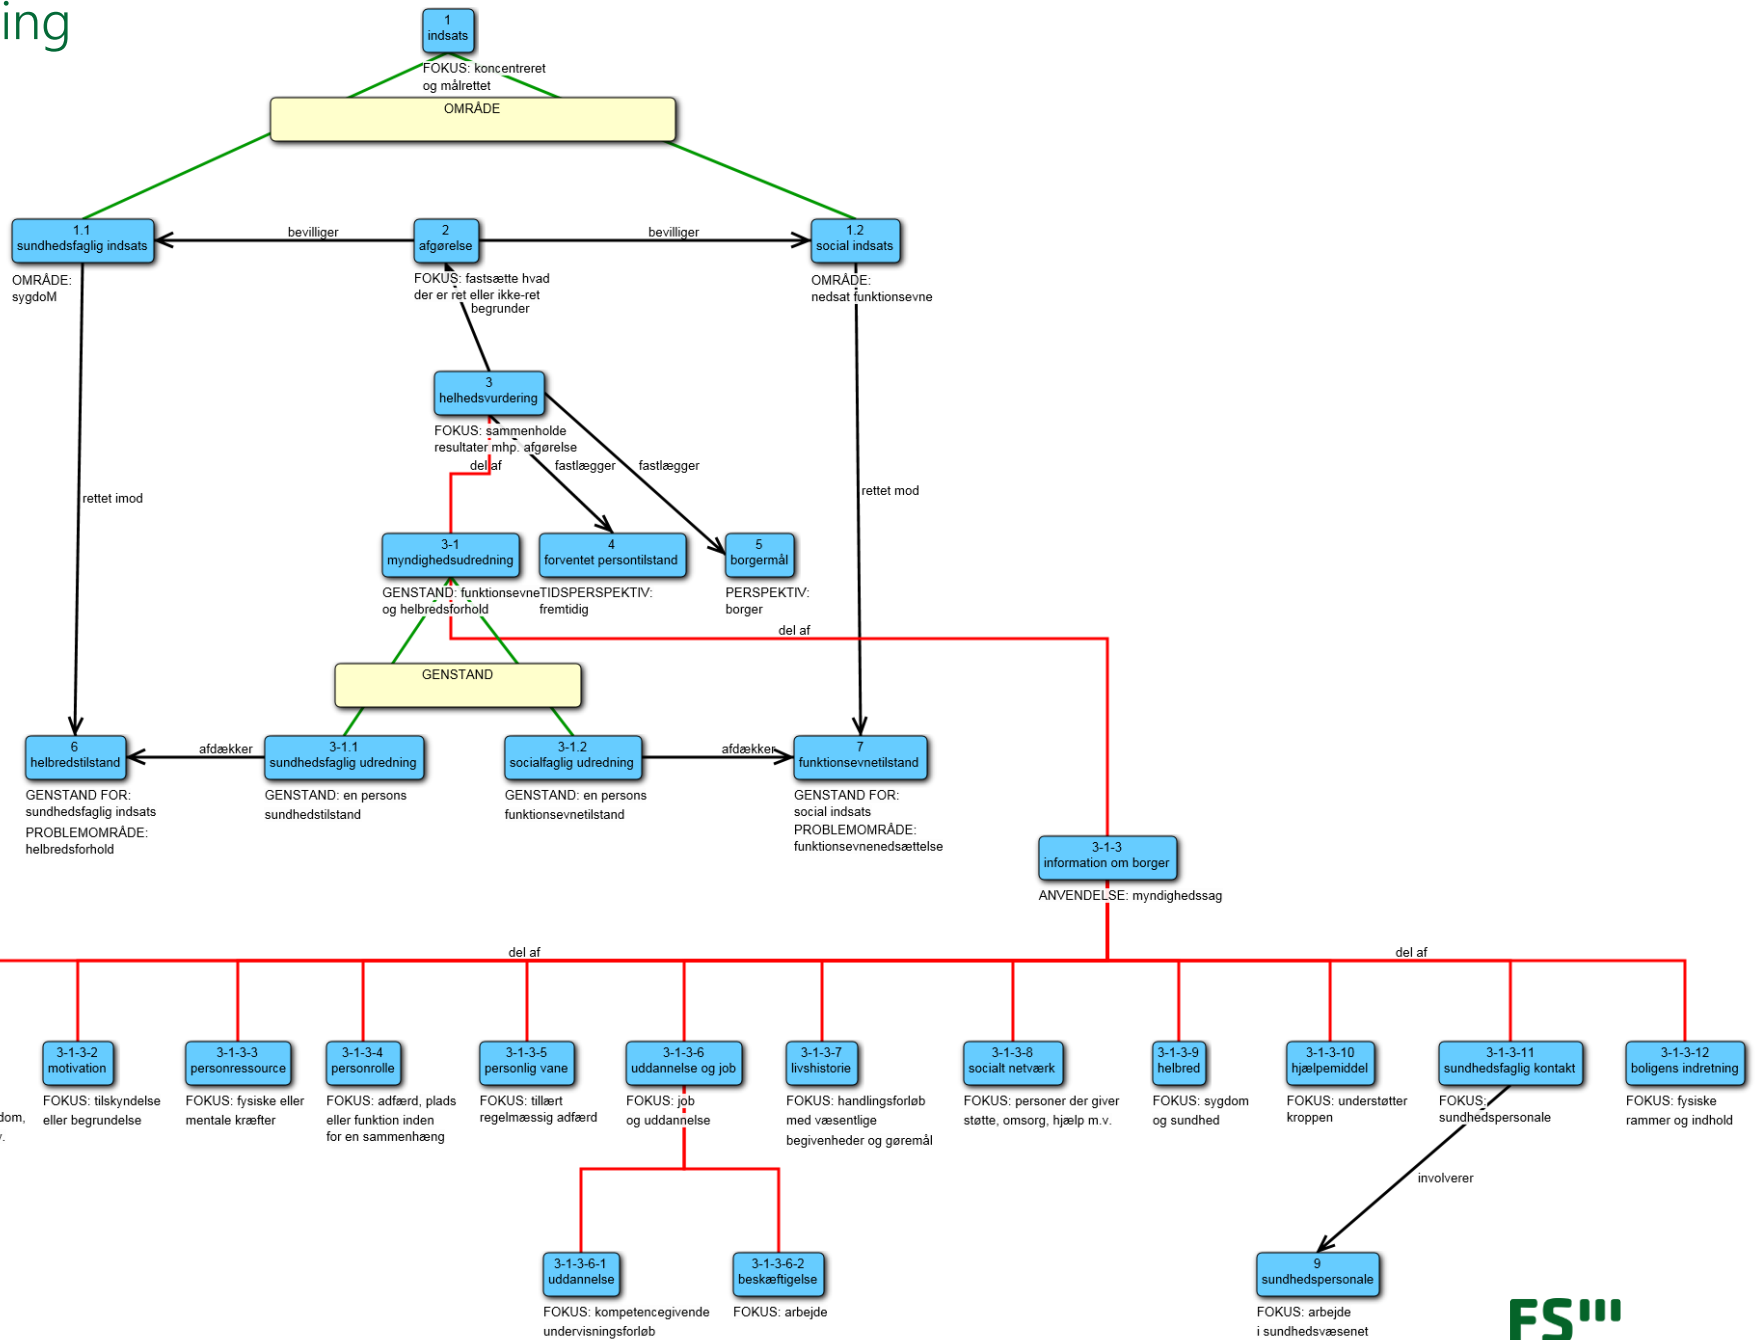

## Begrebsdiagrammer

version 1.5

30. juni 2017

Begrebsdiagrammerne er hentet fra:

[www.socialebegreber.dk/begrebsarbejde/begrebsdatabasen/find\\_begreb](http://www.socialebegreber.dk/begrebsarbejde/begrebsdatabasen/find_begreb)

Dette dokument suppleres desuden af dokumentet [FSIII Begreber v1.5](#), der kan findes på [www.fs3.nu](http://www.fs3.nu)

Version	Dato	Kommentar
1.5	30.06.17	Ny udarbejdelse af diagrammet Udredning

# Udredning

# Levering af indsats