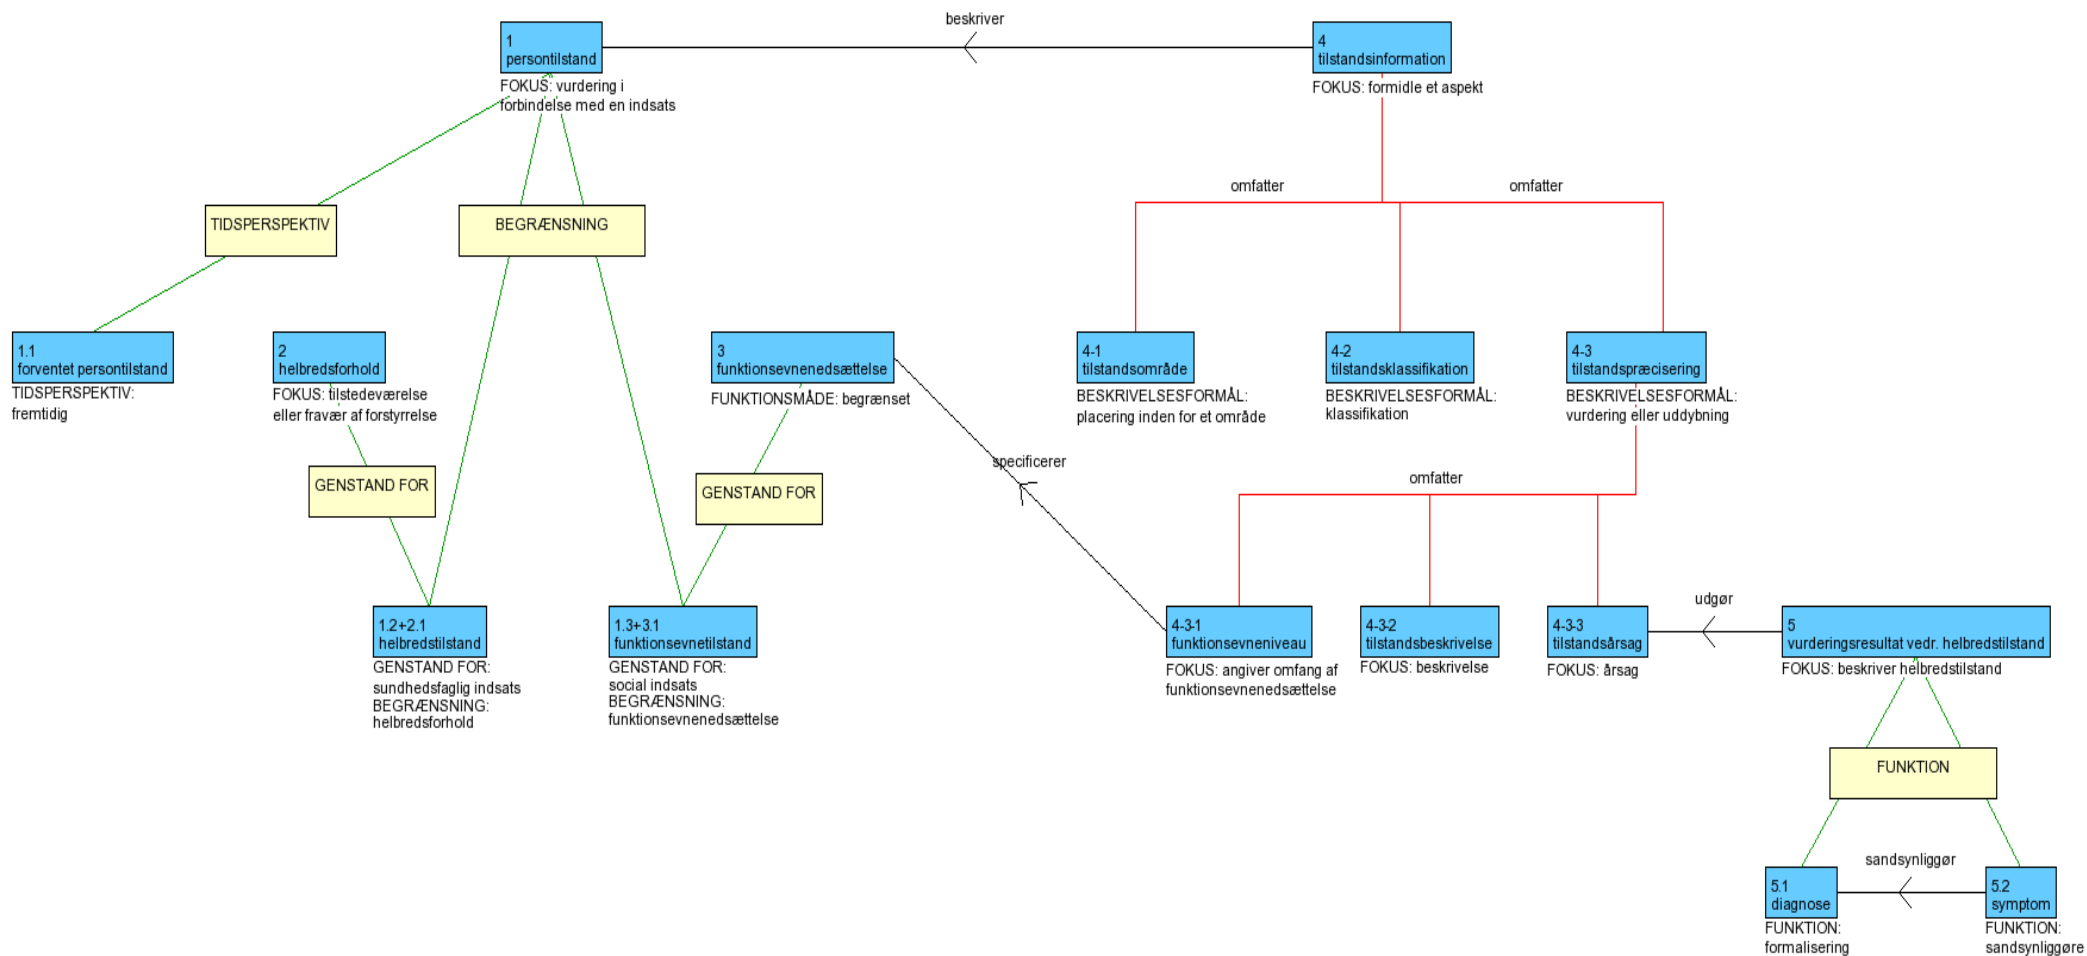

Persontilstand