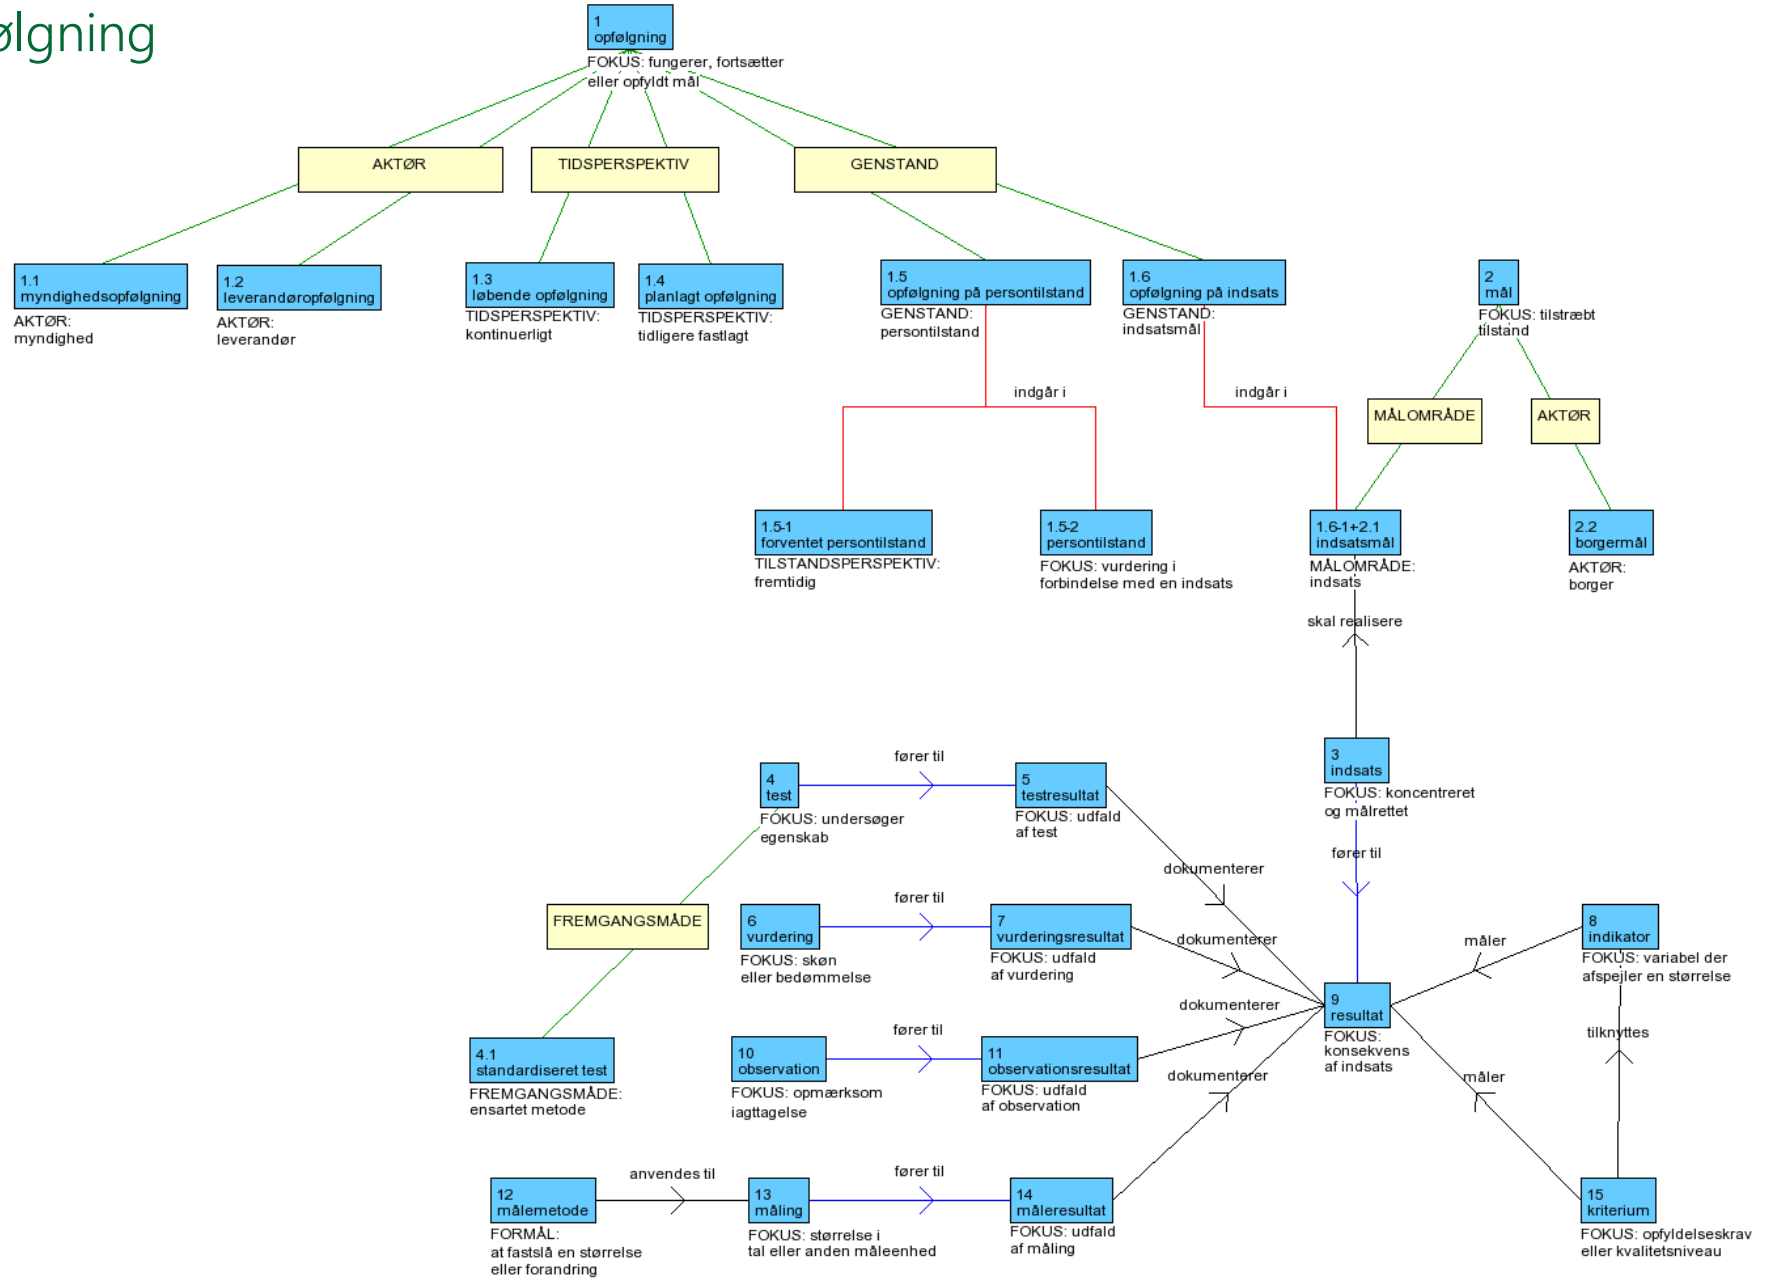

## Begrebsdiagrammer

version 1.5

30. juni 2017

Begrebsdiagrammerne er hentet fra:

[www.socialebegreber.dk/begrebsarbejde/begrebsdatabasen/find\\_begreb](http://www.socialebegreber.dk/begrebsarbejde/begrebsdatabasen/find_begreb)

Dette dokument suppleres desuden af dokumentet [FSIII Begreber v1.5](#), der kan findes på [www.fs3.nu](http://www.fs3.nu)

Version	Dato	Kommentar
1.5	30.06.17	Ny udarbejdelse af diagrammet Udredning

# Udredning

# Levering af indsats